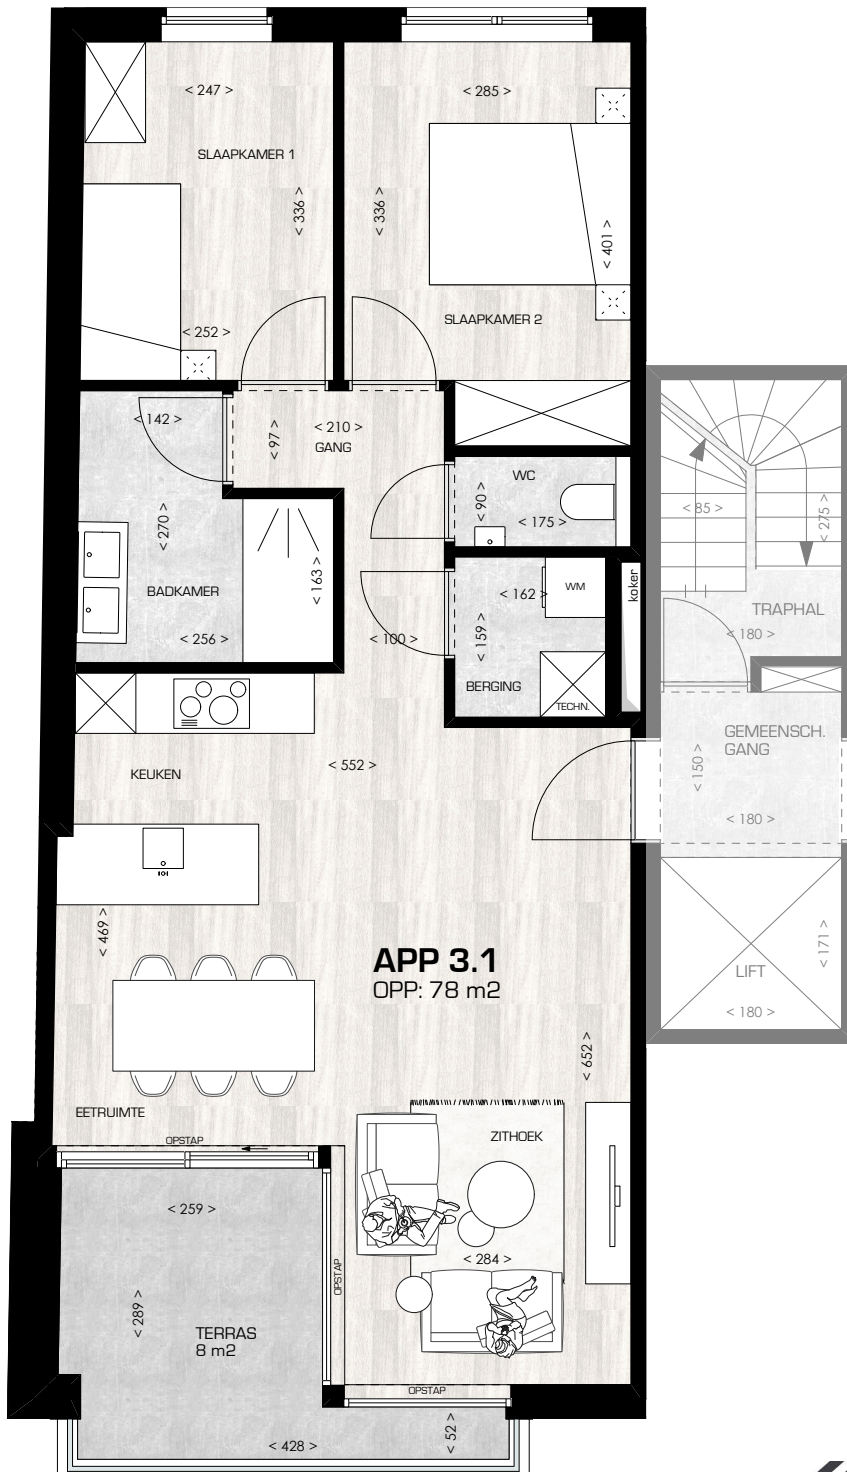

9 APPARTEMENTEN

J. DE TROOZLAAN 5-7
BLANKENBERGE

APPARTEMENT 3.1

maten en inrichting zijn enkel indicatief
alle oppervlaktematen zijn bruto maten

OPPERVLAKTE

TERRAS

ORIËNTATIE

VOORGEVEL

ACHTERGEVEL

TOEGANG

J. DE TROOZLAAN

INPLANTINGSPLAN